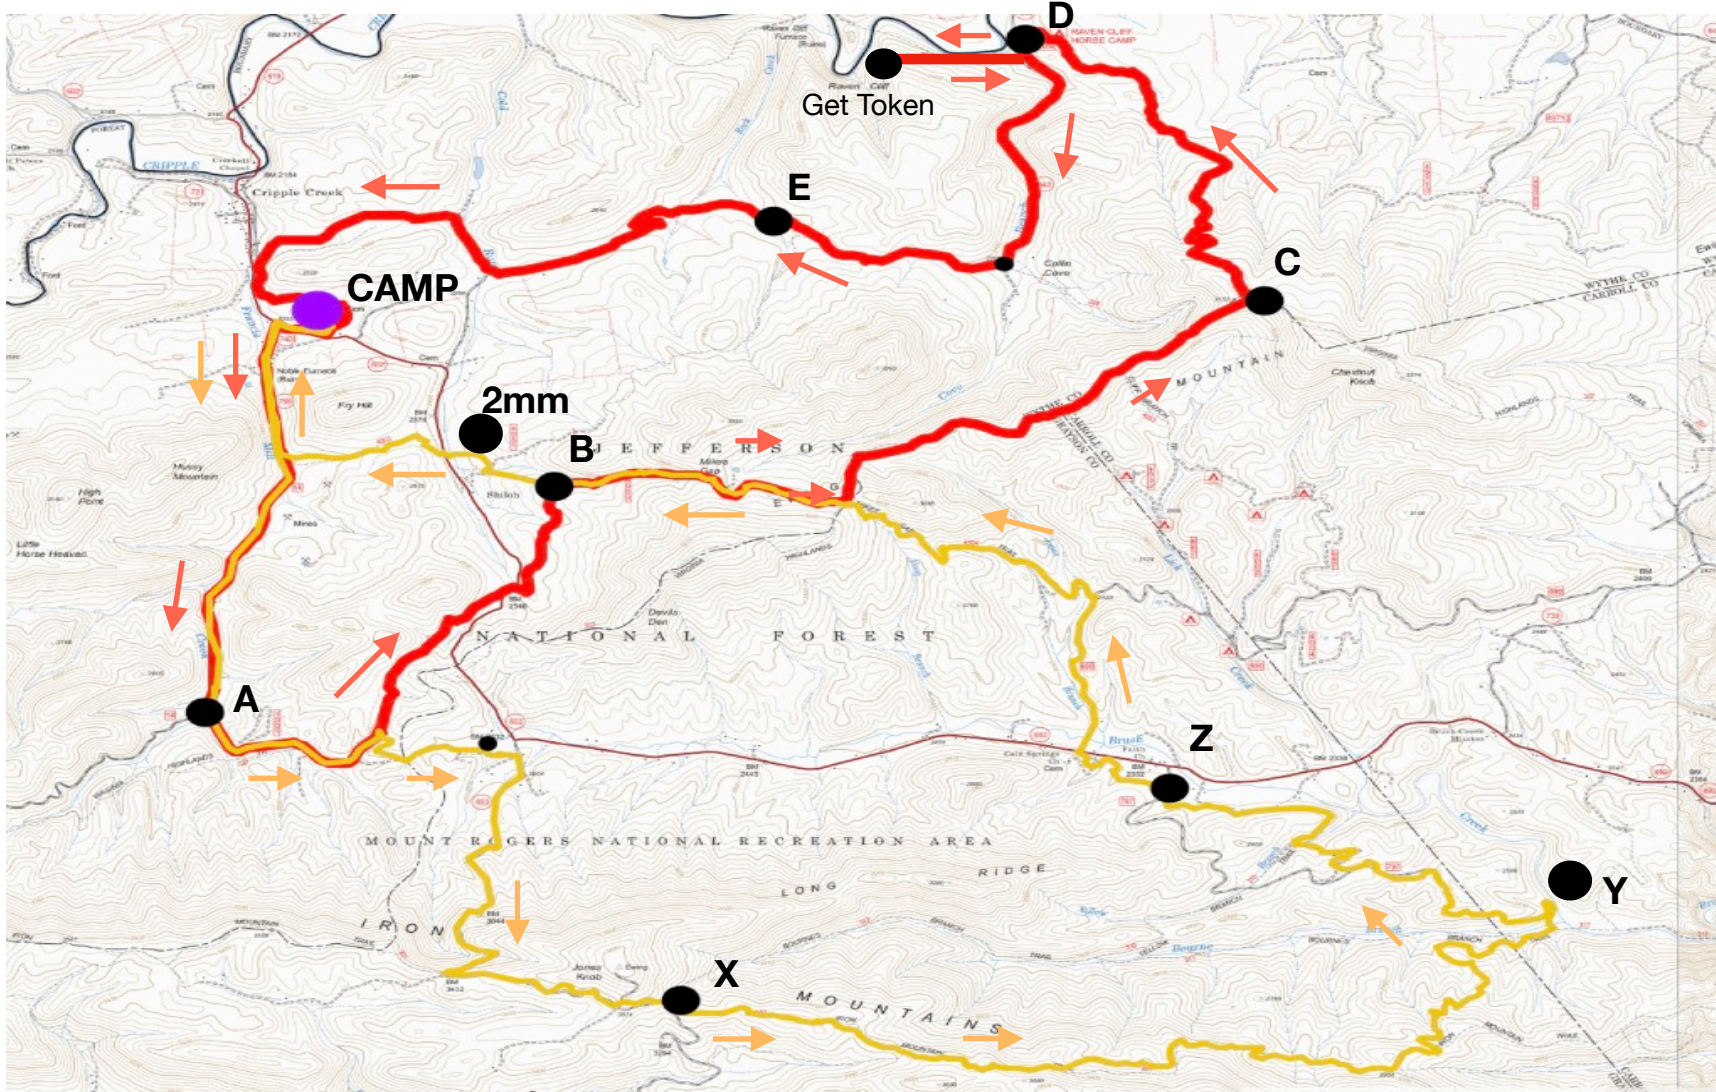

2024 Distance Horse National Championship CTR 2024

Loop 1- 18mi- Orange

Loop 2- 22mi- Yellow

Triple C - A	2.5		
A-B	2.8/ 5.3		
B-C	3.6/ 8.9		
C-D	2.5/11.4		
D-E	3.4/14.8		
E-Triple C	3.2/ 18		

Triple C - A	2.5/ 20.5		
A-X	4.5/ 25		
X-Y	5.5/ 30.5		
Y-Z	2.9/ 33.4		
Z-B	4.1/ 37.5		
B-Triple C	2.5/ 40		